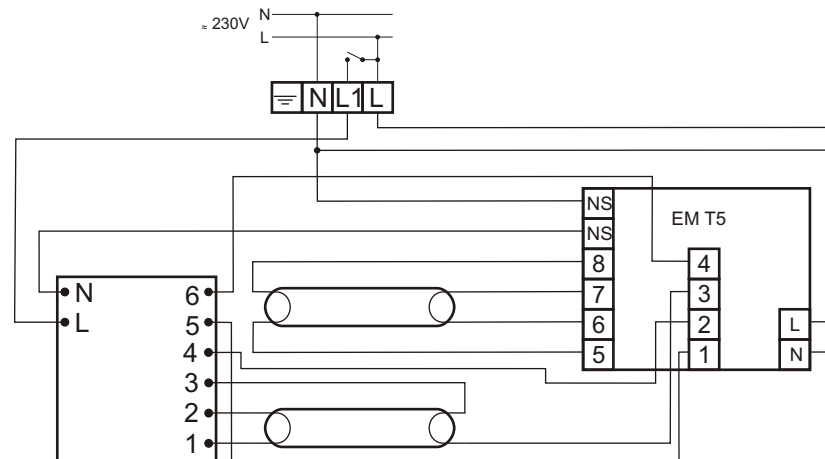

QICKTRONIC HO

QT-FQ 2x54/230-240 CW

MODUŁ AWARYJNY	EM SLIM TL5
OBSŁUGIWANE ŚWIETŁÓWKI	T5: 54W