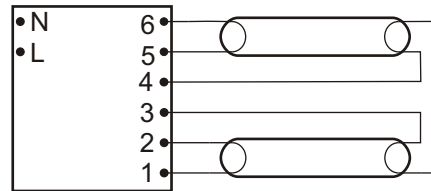

QICKTRONIC HO

QT-FQ 2x54/230-240 CW

MODUŁ AWARYJNY	EM SLIM TL5
OBSŁUGIWANE ŚWIETŁÓWKI	T5: 54W